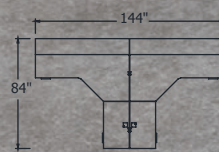

Configuration ml-c008

Furniture displayed in Grigio and Polar White with High Gloss fronts, Satin Nickel H052 handles. Cyrus chairs in Momentum upholstery, Odyssey Ink. | *Mobilier illustré en Grigio et Blanc polaire avec façades super lustrées, poignées H052 Nickel satiné. Chaises Cyrus en tissu Momentum, Odyssey Ink.*