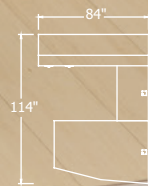

Configuration ml-c001

Furniture displayed in Coastal Pear, Satin Nickel HJA Handles. Madrid chairs Opaque White.
Mobilier illustré en Poirier de la côte, poignées HJA Nickel satiné. Chaises Madrid Blanc opaque.