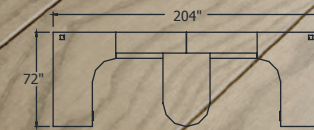

Configuration ml-c009

Furniture displayed in Haze and Polar White, Satin Nickel H052 handles. Cyrus chair and Sit modular bench in Momentum upholstery, Marathon Chili. | Mobilier illustré en Brume et Blanc polaire, poignées H052 Nickel satiné. Chaise Cyrus et banc modulaire Sit en tissu Momentum, Marathon Chili.