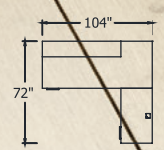

Configuration ml-c002
Furniture displayed in Storm and Polar White, Brushed Nickel H060 handles. Inifinti softseating displayed in Momentum upholstery, Infinity Gull. | *Mobilier illustré en Tempête et Blanc polaire, poignées H060 Nickel brossé. Fauteuils Inifinti illustrés en tissu Momentum, Infinity Gull.*