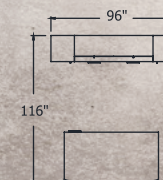

Configuration ml-c003

Furniture displayed in Ginger Root, Brushed Nickel H060 handles, Jet Black glass. Cyrus chair in J. Ennis upholstery, Turner Black. Desk with convex surface. Madrid chairs Opaque black. | Mobilier illustré en Gingembre, poignée H060 Nickel brossé, verre Noir de jais. Chaise Cyrus en tissu J. Ennis, Turner Black. Bureau avec surface convexe. Chaises Madrid Noir opaque.