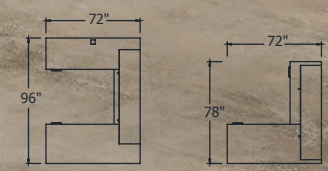

Configuration ml-c004 (p.6) et ml-c005 (p.7)
Furniture displayed in Tundra, chrome H070 handles, Metallic Grey glass. |
Mobilier illustré en Tundra, poignées H070 chrome, verre Gris métallique.

WORKSPACES THAT FITS YOUR NEEDS
DES ESPACES DE TRAVAIL ADAPTÉS À VOS BESOINS